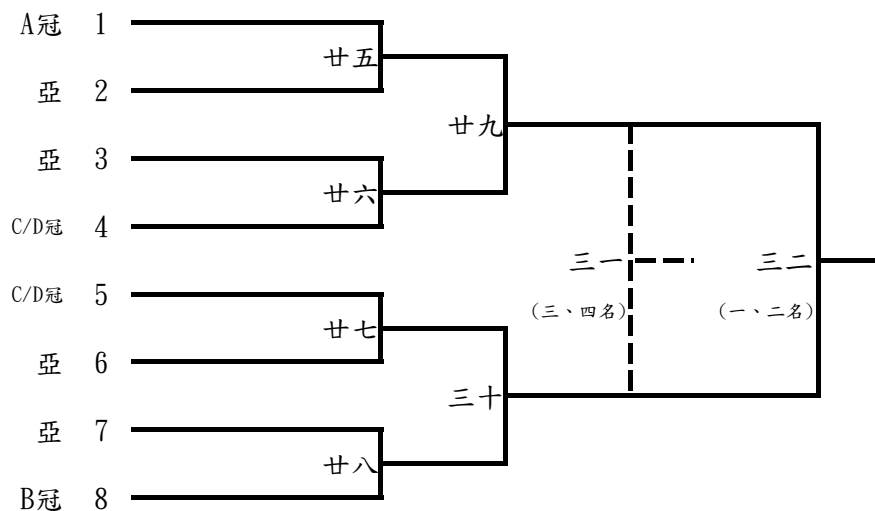

小男甲智組 預賽：13隊分4組預賽，各分組取2名決賽

決賽：取 6 名（五～六名並列第五名） （預賽各分組冠亞軍抽在不同半區）

小男甲仁組 預賽：16隊分4組預賽，各分組取2名決賽

決賽：取 8 名 (五~八並列第五名) (預賽各分組冠亞軍抽在不同半區)

小男乙智組 預賽：31隊分10組預賽，各分組取2名決賽

決賽：取 8 名（五～八名並列第五名） （預賽各分組冠亞軍抽在不同半區）

小男乙仁組 預賽：27隊分9組預賽，各分組取2名決賽