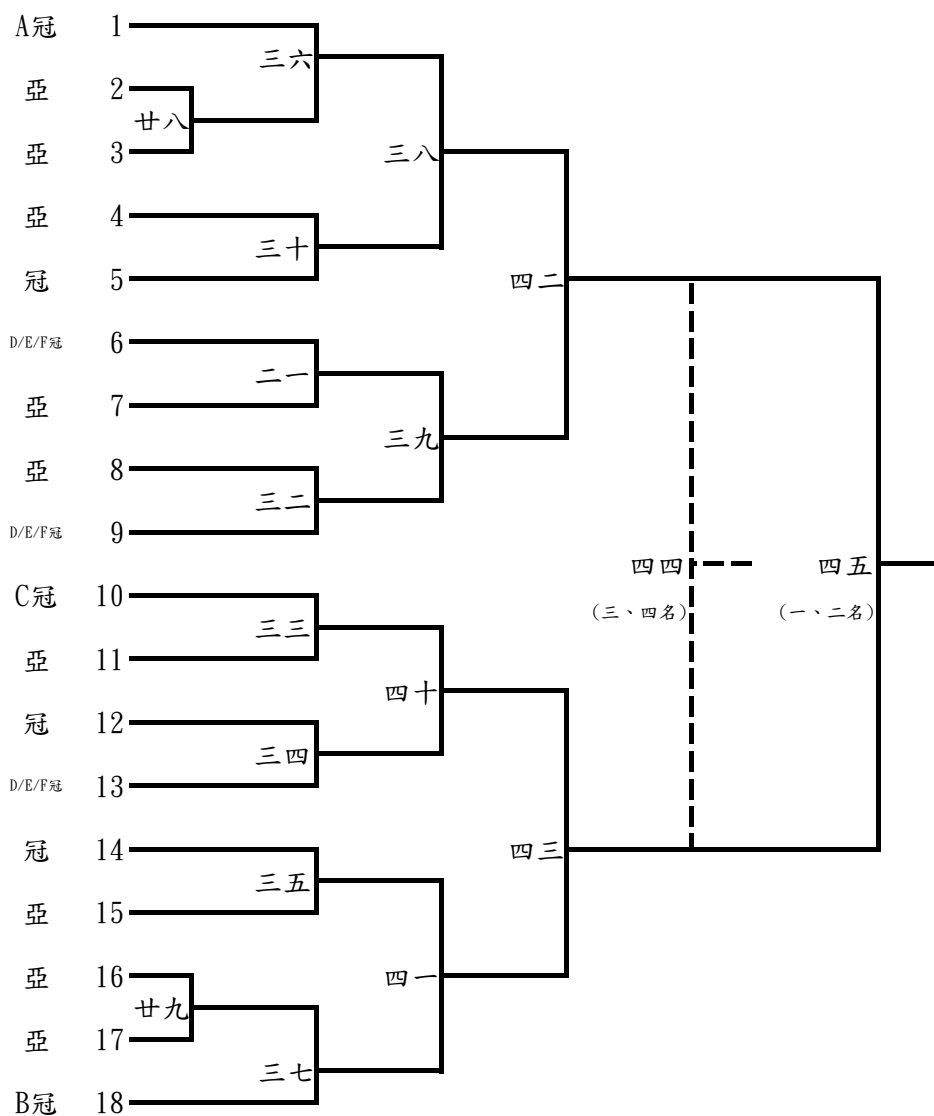

小男甲智組 預賽：13隊分4組預賽，各分組取2名決賽

決賽：取 6 名（五～六名並列第五名） （預賽各分組冠亞軍抽在不同半區）

小男甲仁組 預賽：16隊分4組預賽，各分組取2名決賽

決賽：取 8 名 (五~八並列第五名) (預賽各分組冠亞軍抽在不同半區)

小男乙智組 預賽：31隊分10組預賽，各分組取2名決賽

決賽：取 8 名（五～八名並列第五名） （預賽各分組冠亞軍抽在不同半區）

小男乙仁組 預賽：27隊分9組預賽，各分組取2名決賽

決賽：取 8 名（五～八名並列第五名）（預賽各分組冠亞軍抽在不同半區）

小女甲智組 預賽（8隊分2組預賽，各組前2名進行1~4名決賽，各組第3名並列第五名）

龍埔國小

新興國小B

莒光國小

新興國小A

民安國小

永和國小