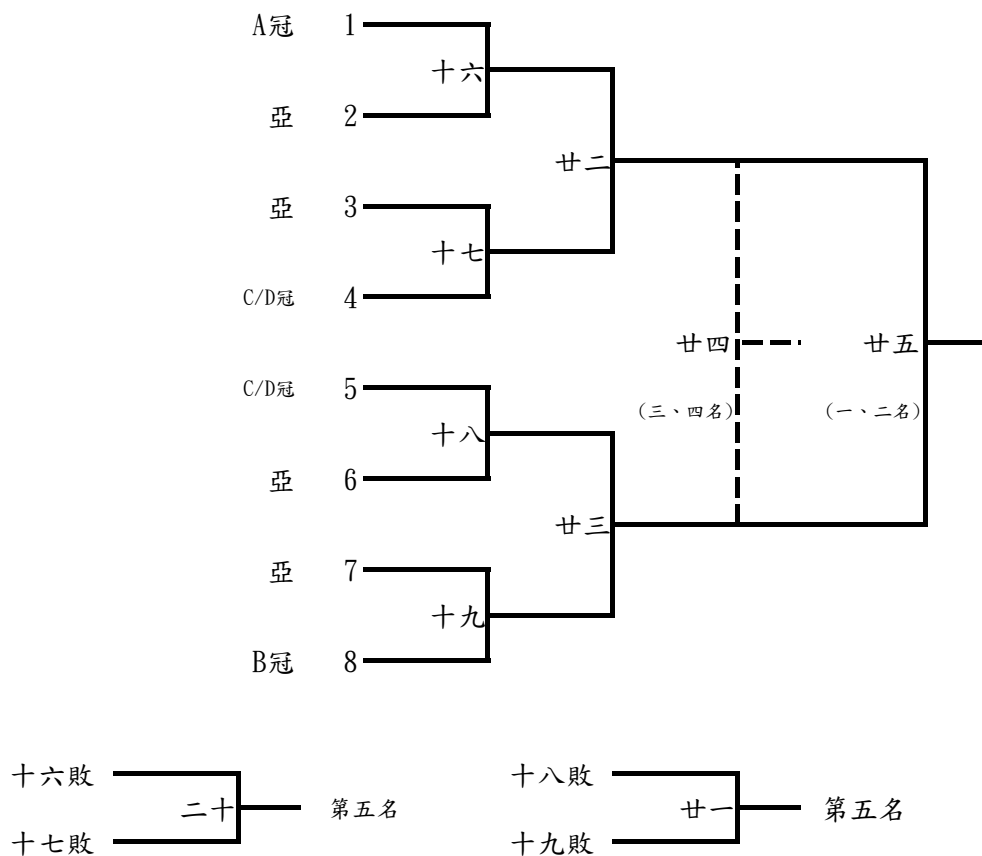

小男甲智組 預賽：13隊分4組預賽，各分組取2名決賽

決賽：取 6 名（五～六名並列第五名） （預賽各分組冠亞軍抽在不同半區）

小男甲仁組 預賽：16隊分4組預賽，各分組取2名決賽

決賽：取 8 名 (五~八並列第五名) (預賽各分組冠亞軍抽在不同半區)

小男乙智組 預賽：31隊分10組預賽，各分組取2名決賽

決賽：取 8 名（五～八名並列第五名） （預賽各分組冠亞軍抽在不同半區）

小男乙仁組 預賽：27隊分9組預賽，各分組取2名決賽

決賽：取6名（五～六名並列第五名）（預賽各分組冠亞軍抽在不同半區）

國男組 預賽（8隊分2組預賽，各組前2名進行1~4名決賽，各組第3名並列第五名）

決賽：取 4 名（預賽成績保留）

國女組 (3隊, 取1名)

高女組 (3隊, 取1名)

高男組

預賽：6隊分2組預賽，各分組取2名決賽

決賽：取 4 名 (預賽成績保留)