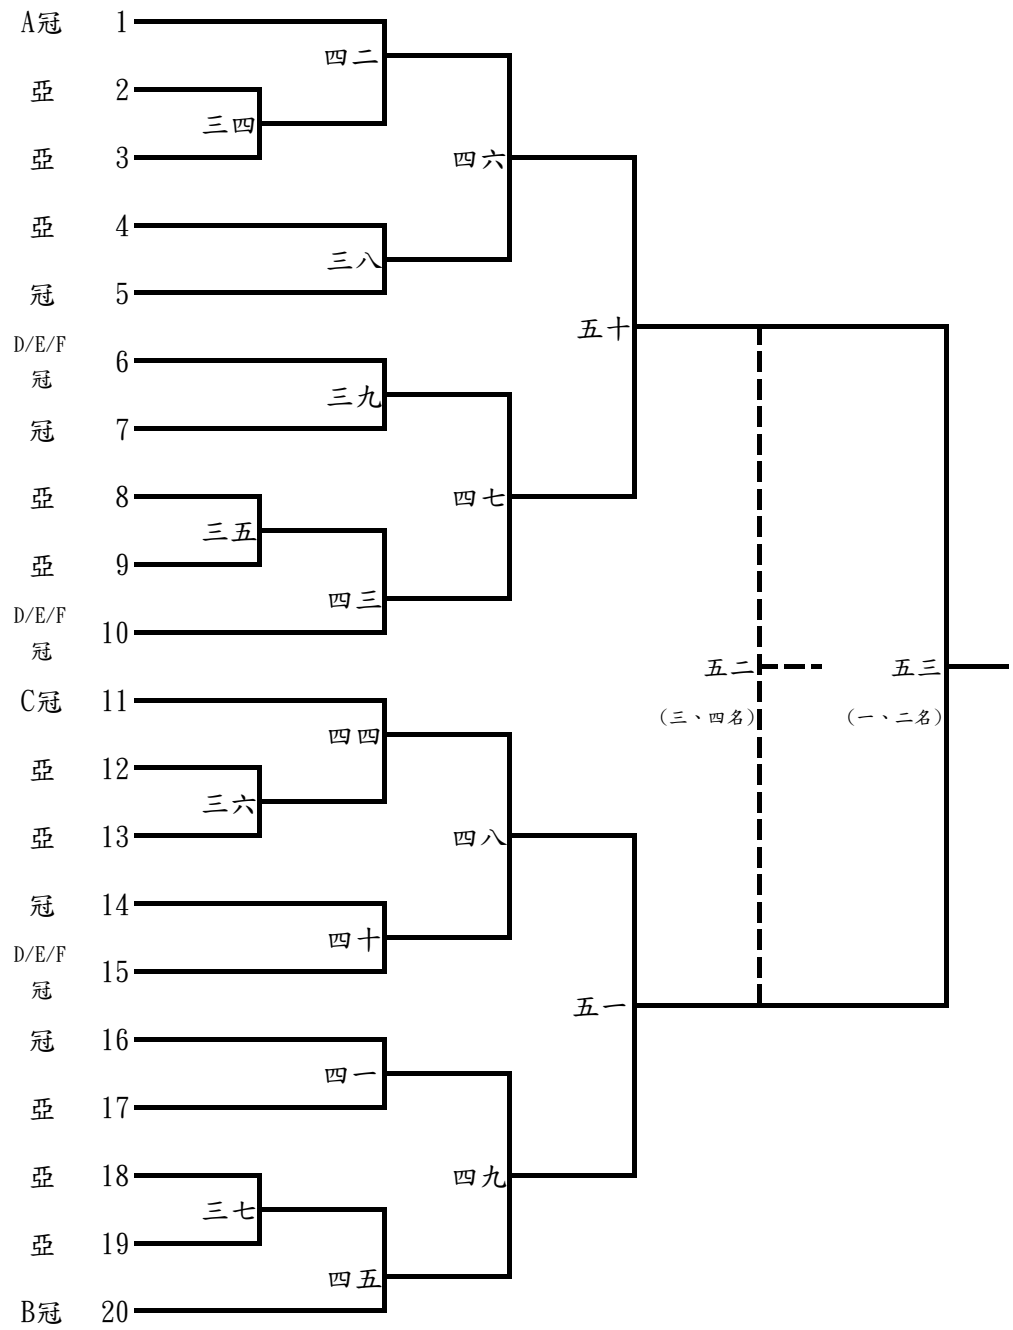

小男甲智組 預賽：13隊分4組預賽，各分組取2名決賽

決賽：取 6 名（五～六名並列第五名） （預賽各分組冠亞軍抽在不同半區）

小男甲仁組 預賽：16隊分4組預賽，各分組取2名決賽

決賽：取 8 名 (五~八並列第五名) (預賽各分組冠亞軍抽在不同半區)

小男乙智組 預賽：31隊分10組預賽，各分組取2名決賽

決賽：取 8 名（五～八名並列第五名） （預賽各分組冠亞軍抽在不同半區）

小男乙仁組 預賽：27隊分9組預賽，各分組取2名決賽

決賽：取 8 名（五～八名並列第五名）（預賽各分組冠亞軍抽在不同半區）

小女甲智組 預賽（8隊分2組預賽，各組前2名進行1~4名決賽，各組第3名並列第五名）

龍埔國小

新興國小B

莒光國小

新興國小A

民安國小

永和國小