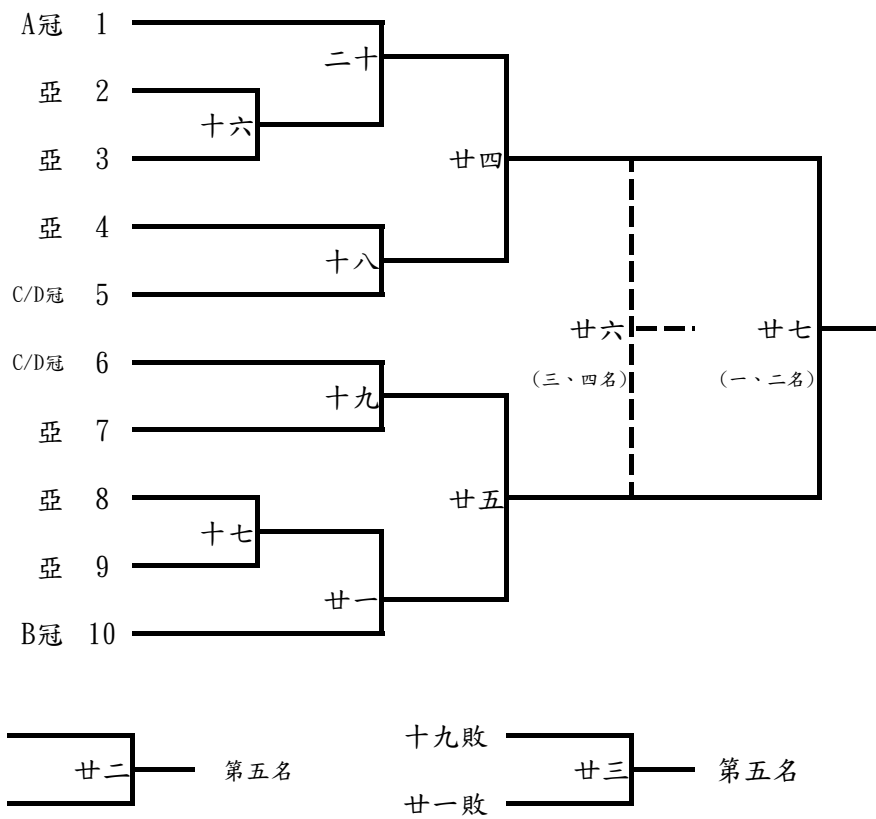

錦和國小

板橋國小

決賽：取 4 名（預賽成績保留）

小女甲仁組 預賽：7隊分2組預賽，各分組取2名決賽

決賽：取 4 名 (預賽成績保留)

小女乙智組 預賽：20隊分6組預賽，各分組取2名決賽

決賽：取8名（五～八名並列第五名）（預賽各分組冠亞軍抽在不同半區）

小女乙仁組 預賽：15隊分5組預賽，各分組取2名決賽

決賽：取6名（五～六名並列第五名）（預賽各分組冠亞軍抽在不同半區）

國男組 預賽（8隊分2組預賽，各組前2名進行1~4名決賽，各組第3名並列第五名）

決賽：取 4 名（預賽成績保留）

國女組 (3隊, 取1名)

高女組 (3隊, 取1名)

高男組

預賽：6隊分2組預賽，各分組取2名決賽

決賽：取 4 名 (預賽成績保留)