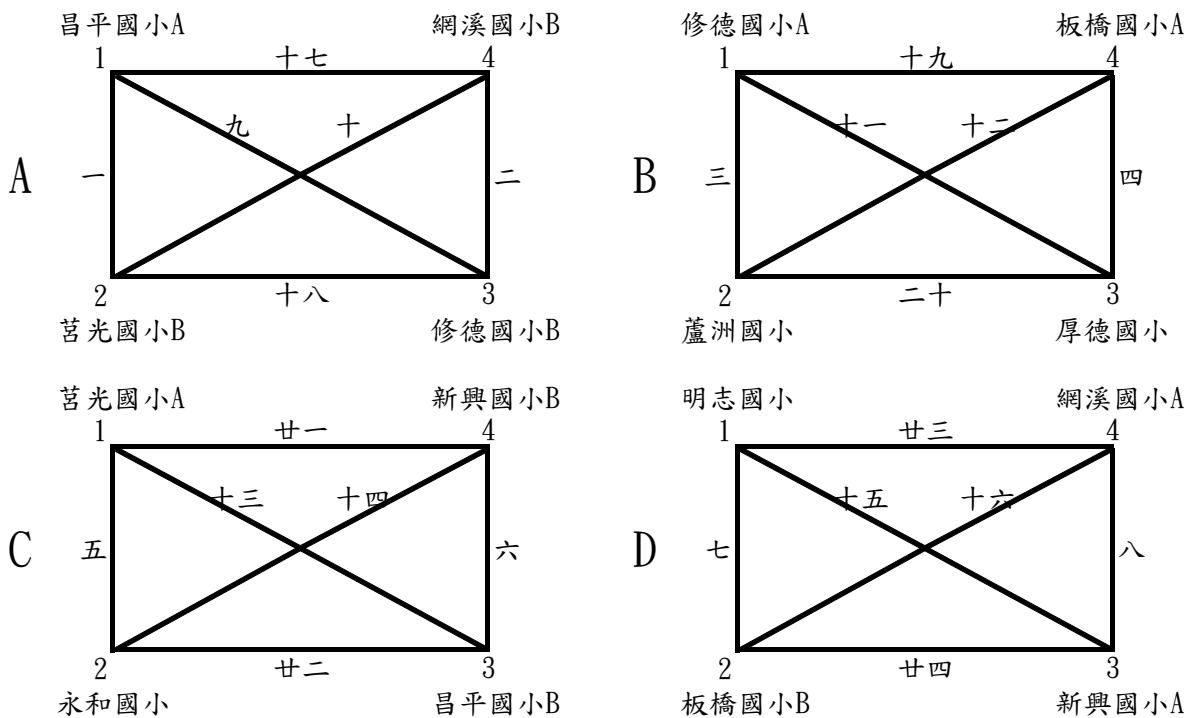

小男甲智組 預賽：13隊分4組預賽，各分組取2名決賽

決賽：取 6 名（五～六名並列第五名） （預賽各分組冠亞軍抽在不同半區）

小男甲仁組 預賽：16隊分4組預賽，各分組取2名決賽

決賽：取 8 名 (五~八並列第五名) (預賽各分組冠亞軍抽在不同半區)

小男乙智組 預賽：31隊分10組預賽，各分組取2名決賽

決賽：取 8 名（五～八名並列第五名） （預賽各分組冠亞軍抽在不同半區）

小男乙仁組 預賽：27隊分9組預賽，各分組取2名決賽