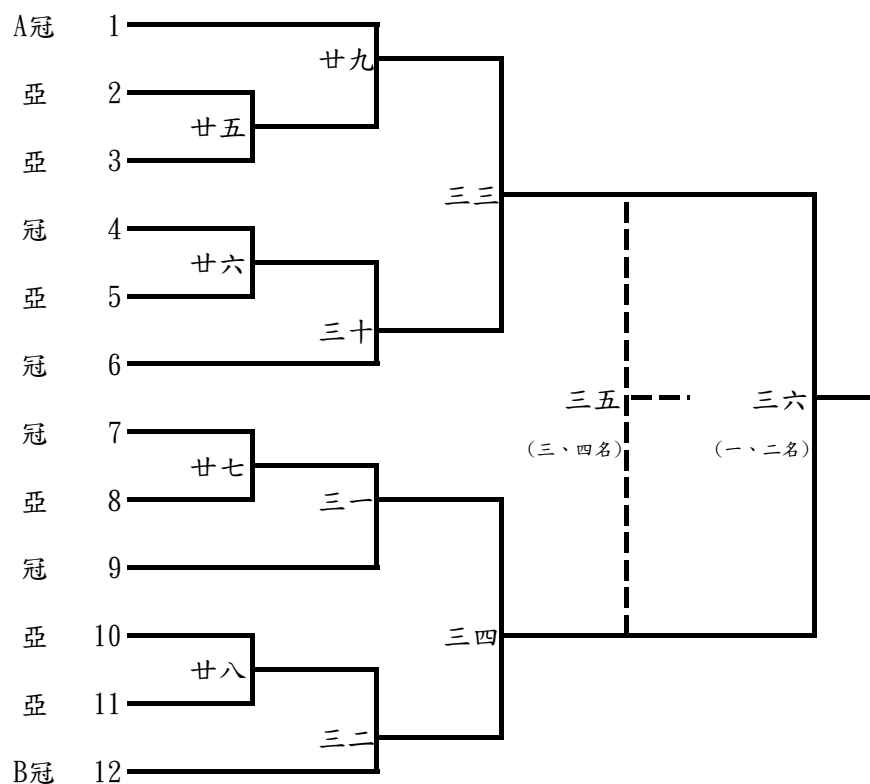

錦和國小

板橋國小

決賽：取 4 名（預賽成績保留）

小女甲仁組 預賽：7隊分2組預賽，各分組取2名決賽

決賽：取 4 名 (預賽成績保留)

小女乙智組 預賽：20隊分6組預賽，各分組取2名決賽

決賽：取8名（五～八名並列第五名）（預賽各分組冠亞軍抽在不同半區）

小女乙仁組 預賽：15隊分5組預賽，各分組取2名決賽

決賽：取6名（五～六名並列第五名）（預賽各分組冠亞軍抽在不同半區）

國男組 預賽（8隊分2組預賽，各組前2名進行1~4名決賽，各組第3名並列第五名）

決賽：取 4 名（預賽成績保留）

國女組 (3隊, 取1名)

高女組 (3隊, 取1名)

高男組

預賽：6隊分2組預賽，各分組取2名決賽

決賽：取 4 名 (預賽成績保留)