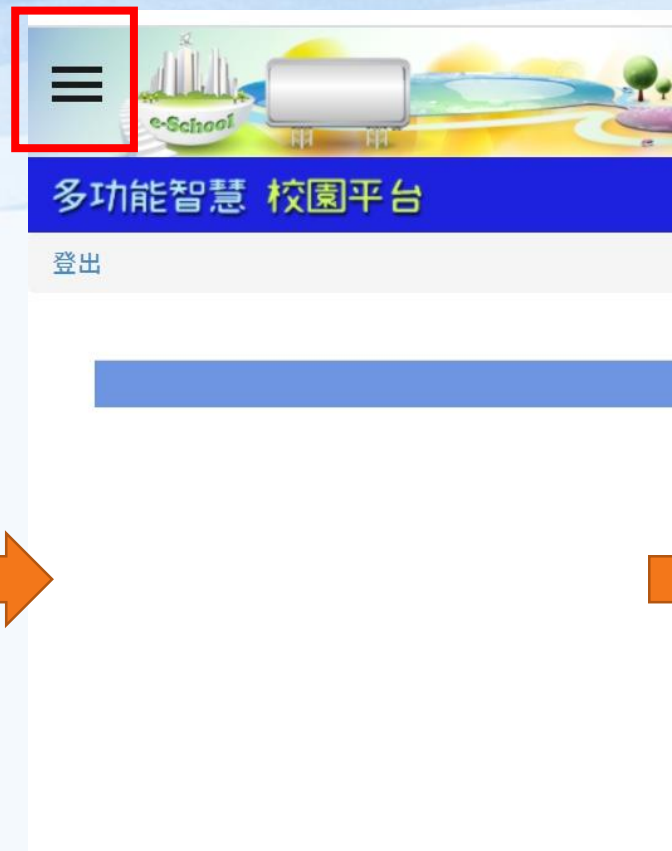

帳號：學生學號
密碼：yphs+學生身份證後四碼

或

手機APP圖案

方法二：
用手機掃描下載APP或直接登入

方法一： 學校網頁直接查詢

點選出缺勤記錄管理，
出現出缺勤資料(學生)
即可查詢學生上學刷
卡紀錄

方法二：
登入APP

手機APP