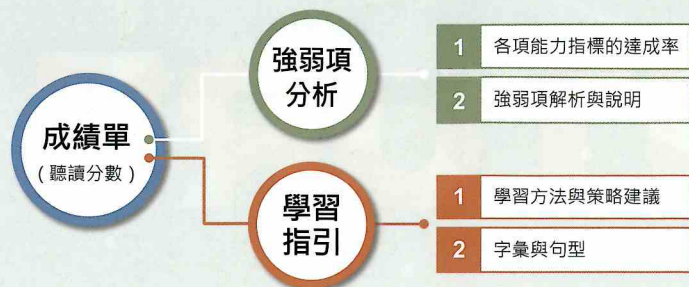

## 高級 CEFR C1

聽讀	說寫
<b>7/15</b> 5/1起報名	<b>11/4</b> 8/15起報名

獨創 免費加值服務

「GEPT聽診室」考後個人化成績回饋

- 歡迎各級學校及機構、企業申辦專案考
- 官方正式考題、寫作及中譯英學習書等出版品，就在 [LTTC e購網](#) 

# 進入「GEPT聽診室」

於聽讀成績公布日起的1個月內，掃描QR Code連至「GEPT聽診室」，即可免費瀏覽自己當次測驗表現的強弱項分析與具體的學習建議，內容還可列印儲存。

考後個人化成績回饋

# 高中職學習歷程檔案

每份檔案資料都是好故事。超過9成大學教授認為「過程與成果一樣重要」或「重視過程大於成果」。

登錄步驟：

- 1 輸入個人帳號密碼
- 2 多元表現 > 國內 > 語言證照-英文 > (LTTC) The Language Training & Testing Center[財團法人語言訓練測驗中心] > (GEPT)全民英檢
- 3 即使未達聽讀／口說／寫作通過標準；每個成績區段都可以登錄學習歷程！