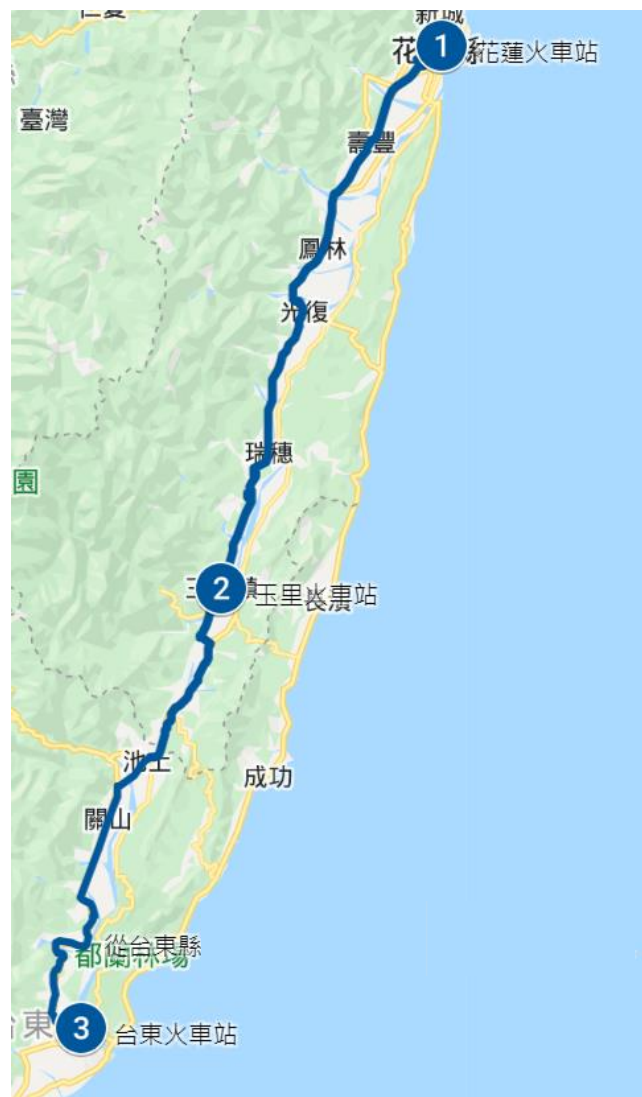

站位-台東往花蓮

站位	站位	車站	地址
起站	臺東	台東市岩灣路101巷598號	台東火車站客運乘車處
停靠站	鹿野	鹿野鄉中華路2段57號	關山分局鹿野分駐所前
停靠站	關山	關山鎮民權路1之6號	全家便利商店-關山店
停靠站	池上	池上鄉中山路346號	鼎東客運池上火車站站牌
停靠站	富里	富里村車站街56號	富里火車站前
停靠站	玉里	花蓮縣玉里鎮康樂街39號	玉里火車站前
停靠站	瑞穗	花蓮縣瑞穗鄉中正南路一段2號	花蓮縣警察局鳳林分局瑞穗分駐所
停靠站	光復	花蓮縣光復鄉光復火車站前中興路往北上90公尺處候車亭	花蓮客運光復站牌(有候車亭)
停靠站	鳳林	花蓮縣鳳林鎮中正路2段75號對面	花蓮客運鳳林站牌(有候車亭)
停靠站	壽豐	花蓮縣壽豐鄉壽豐路1段88號	花蓮客運壽豐火車站站牌
停靠站	吉安	花蓮縣吉安鄉南昌村南昌街200號	吉安火車站
迄站	花蓮	花蓮火車站第四車道	花蓮火車站前

行駛時間、首末班車時間

【0951】花蓮-台東

- 行駛時間4小時
- 首班車
 - 花蓮端06:30
 - 台東端08:00
- 末班車
 - 花蓮端20:00
 - 台東端20:00

【0952】花蓮-玉里

- 行駛時間2小時30分
- 首班車
 - 花蓮端06:00
 - 玉里端09:00
- 末班車
 - 花蓮端22:00
 - 玉里端22:45

【0953】台東-玉里

- 行駛時間1小時30分
- 首班車
 - 台東端07:30
 - 玉里端08:30
- 末班車
 - 台東端21:15
 - 玉里端00:30

行駛動線【0951】直達車

沿途行經：

- ① 花蓮火車站
- ② 玉里火車站
- ③ 台東火車站

0951時刻表-南下時段

南下											
花蓮	吉安	壽豐	鳳林	光復	瑞穗	玉里	富里	池上	關山	鹿野	臺東
06:30						09:00					10:30
07:30						10:00					11:30
08:45						11:15					12:45
09:10						11:40					13:10
09:30						12:00					13:30
09:50						12:20					13:50
10:10						12:40					14:10
10:30						13:00					14:30
10:50						13:20					14:50
11:30						14:00					15:00
12:30						15:00					16:30
13:10						15:40					15:10
13:30						16:00					17:30
13:50						16:20					17:50
14:20						16:50					18:20
14:50						17:20					18:50
15:20						17:50					19:20
16:40						19:10					20:40
18:00						20:30					22:00
20:00						22:30					00:00