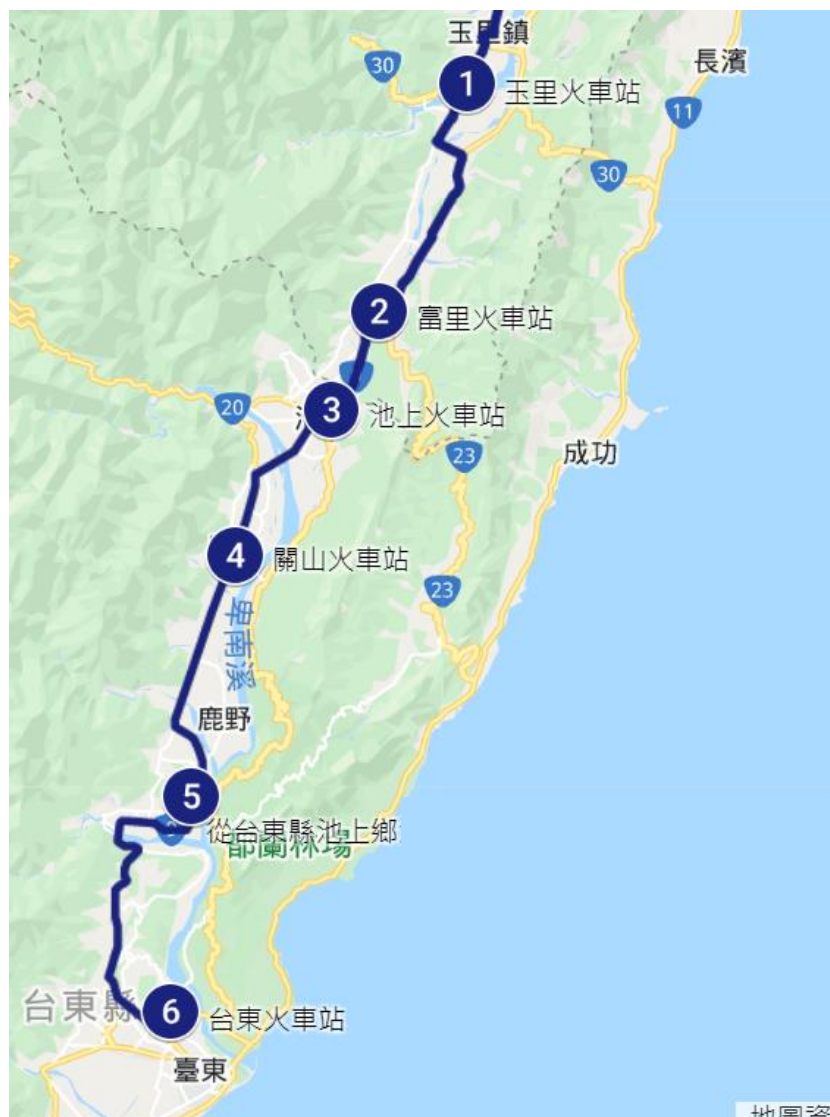

【0953】玉里-台東區間車行駛動線

沿途行經：

- ① 玉里
- ② 富里
- ③ 池上
- ④ 關山
- ⑤ 鹿野
- ⑥ 台東