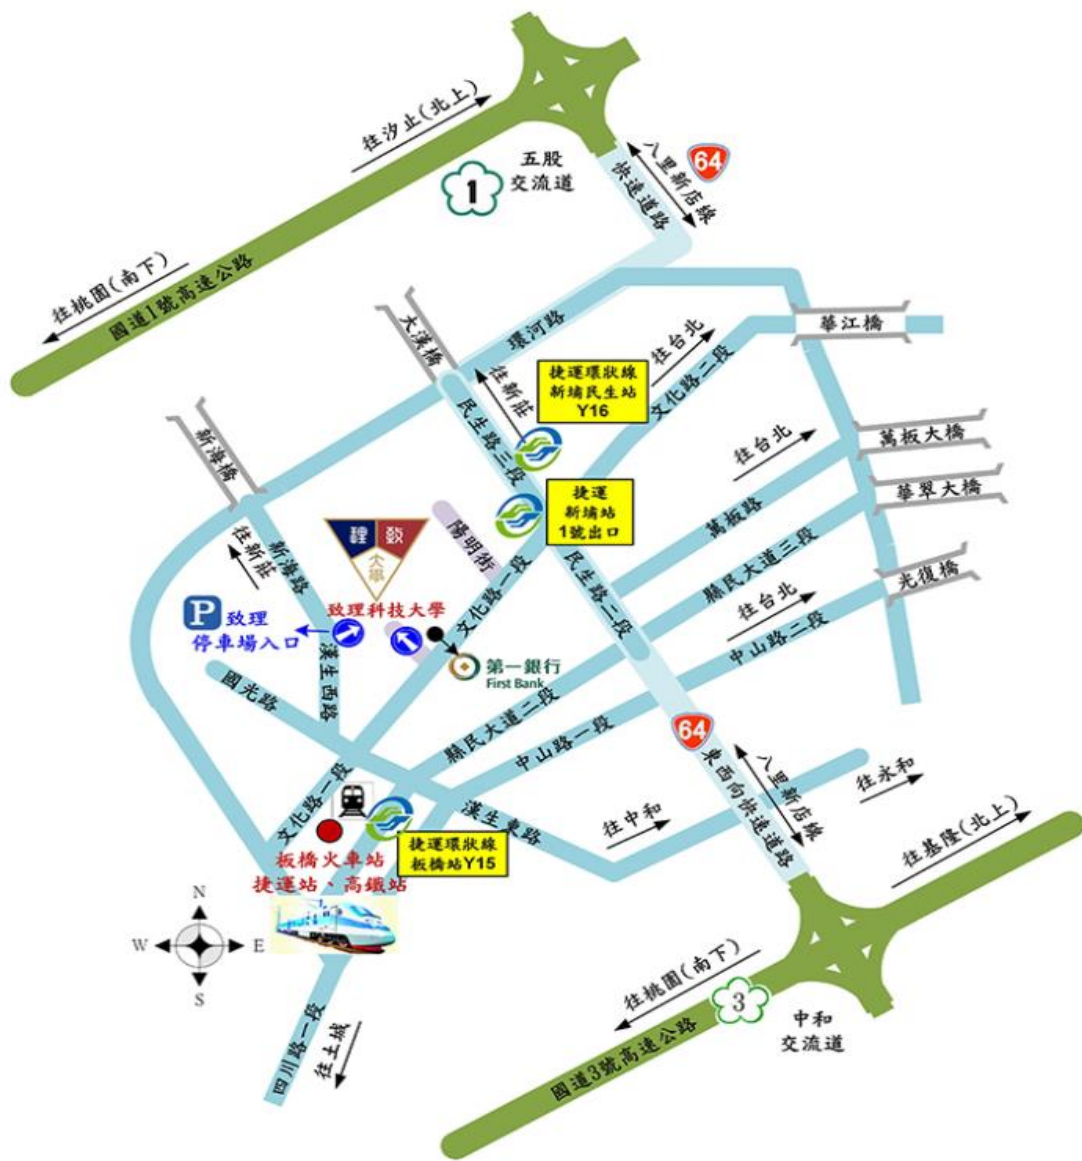

<https://forms.gle/tQmbbdTrPtum87ZG6>

三、本研習會參加名額以 40 名為限，即日起至 111 年 11 月 21（一）止，依報名順序額滿為止。恕不接受現場報名方式。

四、完成報名之資料，將於 11 月 30 日（三）整理完畢，並公佈於本會社群網站上，請自行上網查詢。

<https://www.facebook.com/CLUTSP>

壹拾參、活動聯絡人：

致理科技大學學生議會議長陳品瑜 0903-185-407

致理科技大學課指組何奕勳老師 0975-419-118

E-mail：citsa112@gm.chihlee.edu.tw

壹拾肆、交通路線：(如下圖所示)

◎致理科技大學地址：220305 新北市板橋區文化路 1 段 313 號

本校校區周邊劃設汽、機車停車位少，且校內汽、機車停車位有限，無法提供停車需求，請搭乘大眾運輸交通工具來校！

◎交通資訊說明：

**搭乘捷運板南線：**

請至新埔站下車，往 1 號出口，沿文化路 1 段直走至第一銀行後右轉，即可到達（步行約 5 分鐘）。

**搭乘捷運新北環狀線：**

請至新埔民生站(Y16)下車，沿民生路 3 段直行，右轉步行文化路 1 段，即可到達（步行約 6 分鐘）。

請至板橋站(Y15)下車，沿新站路直行，右轉步行文化路 1 段，即可到達（步行約 10 分鐘）。

**搭乘公車者：**

有 99、245、264、310、656、657、701、702、806、813、910、920、1070、藍 33、藍 35... 等，或至大眾運輸轉乘查詢網站