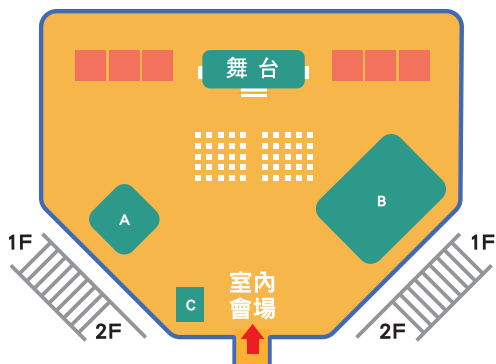

透過北分署進駐團隊創作主題分享，從文化技藝、鋼鐵之路、環保初心一直到棋碁文創。不一樣的創作題材，也會面臨著不一樣的問題，透過多元的主題分享，讓你可以瞭解創客創新巧思與創作開發歷程。

格鬥機器人擂台賽

機器人競技已成為近年國際上受矚目的活動，透過專業選手的競技，認識二足機器人的程式設計、造型改裝，也讓民眾體驗機器人格鬥樂趣。

專業選手競賽 11:00-12:00

由參賽選手互相競技，採BO1(單回合淘汰制)，依擊倒對方總得分數高者獲勝。

現場將介紹格鬥機器人基本造型、程式設計及戰鬥必殺技的運用，一起fighting！

親子體驗活動 13:00-13:30

想體驗二足機器人的操作技巧？！名額有限，趕快來現場報名，專人教學，機會難得！

創客手作體驗 14:30-15:30

參加工作坊並親自動手做，透過簡單好玩的蓄力車組裝，同時彩繪車身發揮創意，並結合趣味競賽贏得小禮品，製作內容簡單適合親子同樂，更讓民眾參與創客動手做的樂趣。

創客大會師
攤位區

室外
會場

創客大會師
攤位區

A 格鬥機器人擂台賽&
手作體驗/趣味競賽

B 創客智造主題館
C 大會服務台

活動詳情請掃描

f 北分署創客基地

指導單位 |  勞動部
Ministry of Labor  勞動部勞動力發展署
WORKFORCE DEVELOPMENT AGENCY, MINISTRY OF LABOR

主辦單位 |  勞動部勞動力發展署北基宜花金馬分署