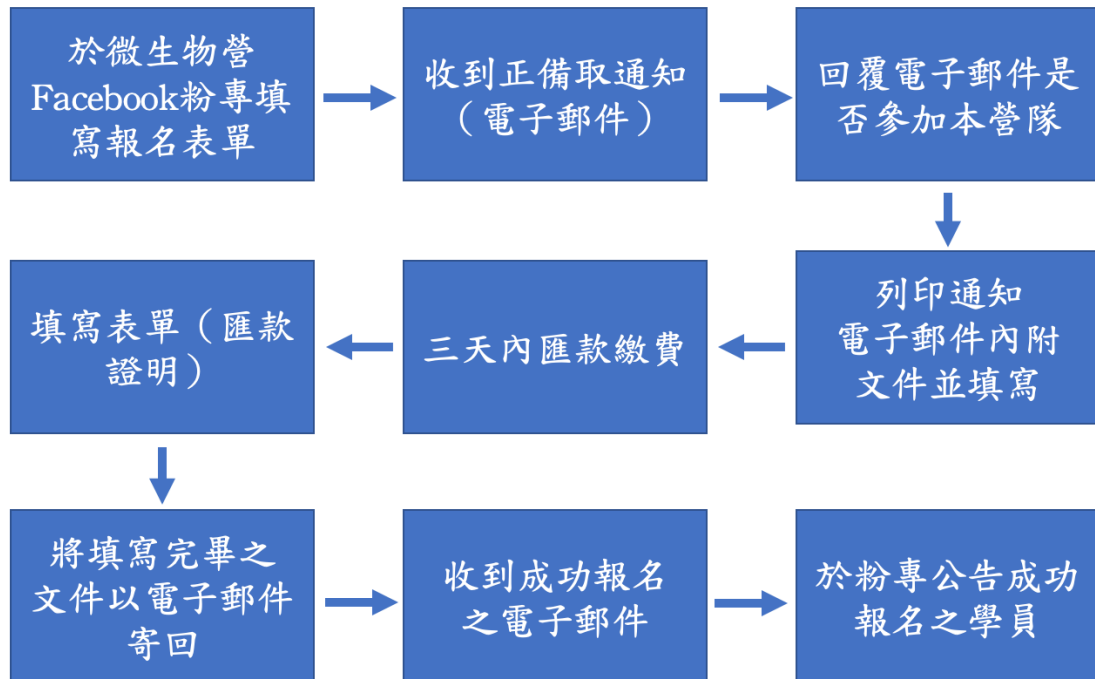

## ★報名相關事項

1. 注意事項：報名日期為 111 年 3/25~5/29，「早鳥優惠」期限自即日起至 4/22，本次招收正取 60 名，備取至 120 名截止。
2. 報名方式：臉書粉絲團【國立中興大學植病系—微生物與植物病理研習營】之置頂文章中找到網路報名表單並確實填寫後送出，報名順序以表單填寫順序為準。
3. 正取通知：表單填寫完成後，收到正取通知電子郵件請立即回覆，並根據信中指示自行列印相關文件。備取生請等待電子郵件通知遞補。
4. 繳費方式：於規定日期內（收到正取通知信隔日起算三日內）至永豐銀行臨櫃，依照通知信中附件之範例填寫無摺存款單，或是 ATM 金融卡轉帳方式完成報名費繳交作業。
5. 文件寄發：將通知電子郵件中所下載之「報名表」、「家長同意書」、「個人資料提供同意書」列印填寫之後一併以電子郵件之形式寄到 [ppcamp22th@gmail.com](mailto:ppcamp22th@gmail.com)，並於營隊活動開始時將文件帶回繳交。
6. 最終確認：寄發文件後請來信告知，待收齊信件並確認匯款成功後將以電子郵件通知報名成功，並在粉專上公布錄取名單。
7. 如匯款完成後，因故無法參加營隊，請以電子郵件方式聯絡本營隊，我們將會盡快協助您，並依據以下方式退費：

## ★報名流程示意圖