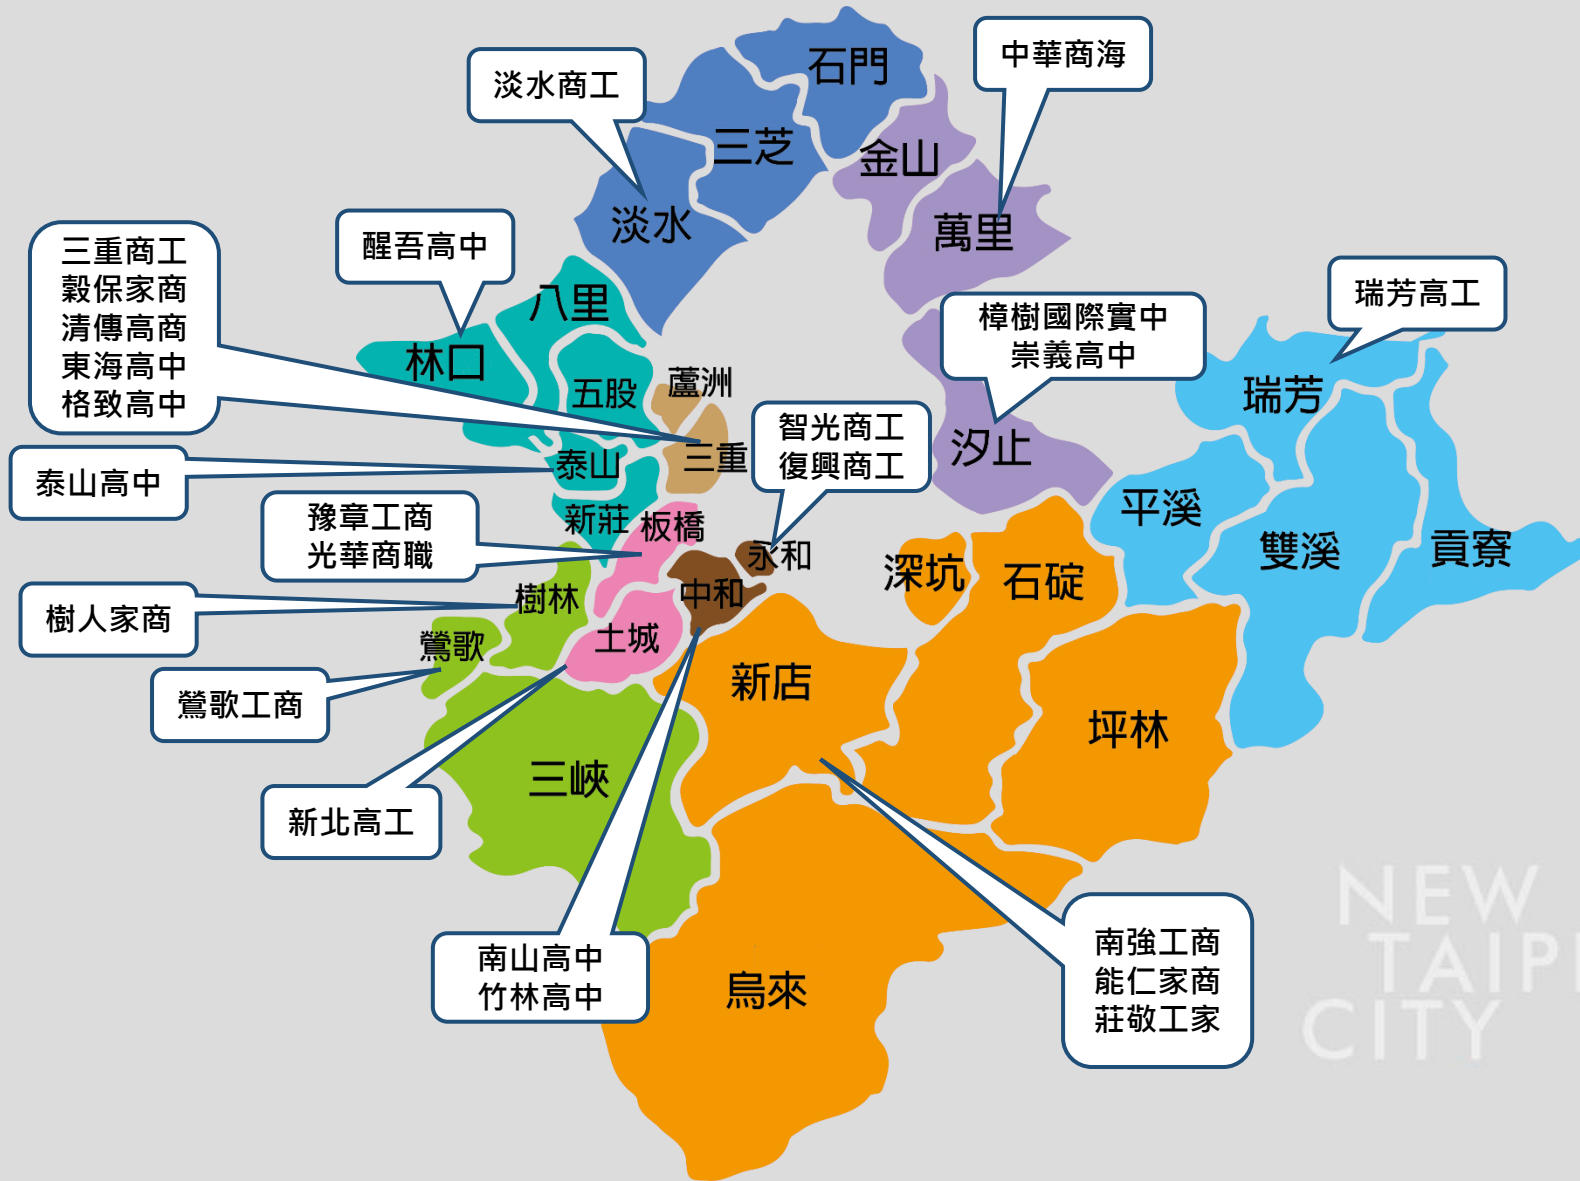

■ 新北市技術型高中位置分布圖 (含普通型高中附設專業群科)