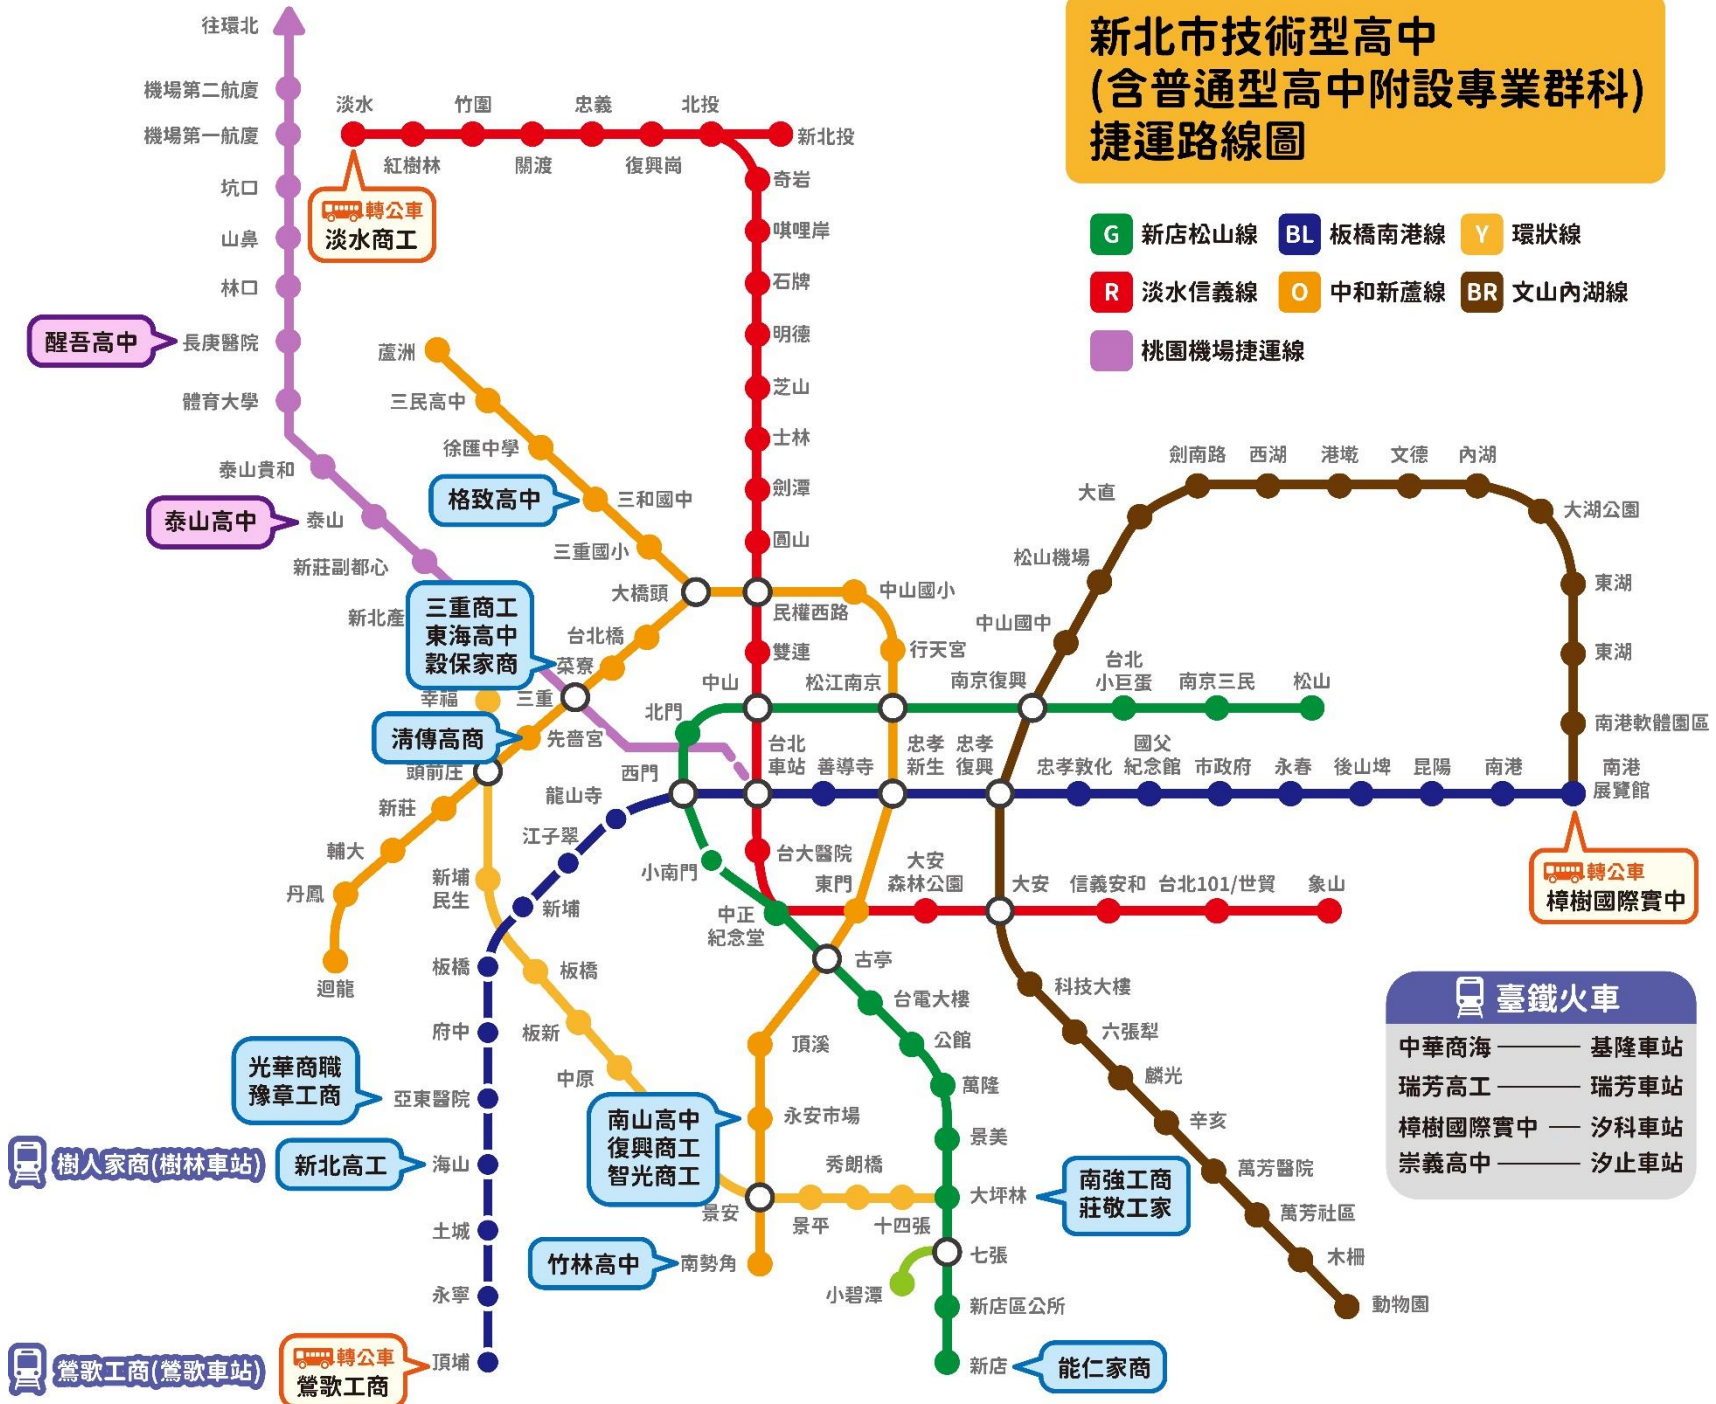

■ 新北市技術型高中位置分布圖 (含普通型高中附設專業群科)

NEW
TAIPEI
CITY

捷運

路線

新北市技術型高中 (含普通型高中附設專業群科) 捷運路線圖

- G 新店松山線
- BL 板橋南港線
- Y 環狀線
- R 淡水信義線
- O 中和新蘆線
- BR 文山內湖線
- P 桃園機場捷運線

臺鐵火車	
中華商海	基隆車站
瑞芳高工	瑞芳車站
檀樹國際實中	汐科車站
崇義高中	汐止車站

其他技職教育網路資源