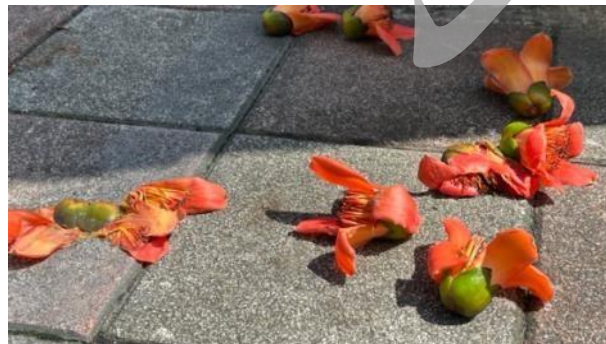

【 試題說明 】：

1. 台北市羅斯福路栽種許多木棉花行道樹，在四月花開季節，春雨打落許多木棉花，花掉落人行道，些許哀淒！
2. 請就提供圖片：圖 1.街道木棉花落 圖 2.夜間花落的木棉花 圖 3.被行人路過壓扁的木棉花完成一幅水彩畫。
3. 可依構圖需要自行組構畫面及花的數量，請勿添加其他物件，若能詮釋出花落的淒美更佳。

圖 1.

圖 2.

圖 3.