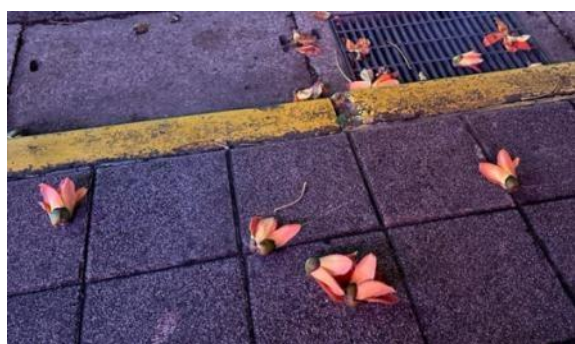

【 試題說明 】：

1. 台北市羅斯福路栽種許多木棉花行道樹，在四月花開季節，春雨打落許多木棉花，花掉落人行道，些許哀淒！
2. 請就提供圖片：圖 1.街道木棉花落 圖 2.夜間花落的木棉花 圖 3.被行人路過壓扁的木棉花完成一幅水彩畫。
3. 可依構圖需要自行組構畫面及花的數量，請勿添加其他物件，若能詮釋出花落的淒美更佳。

圖 1.

圖 2.

圖 3.